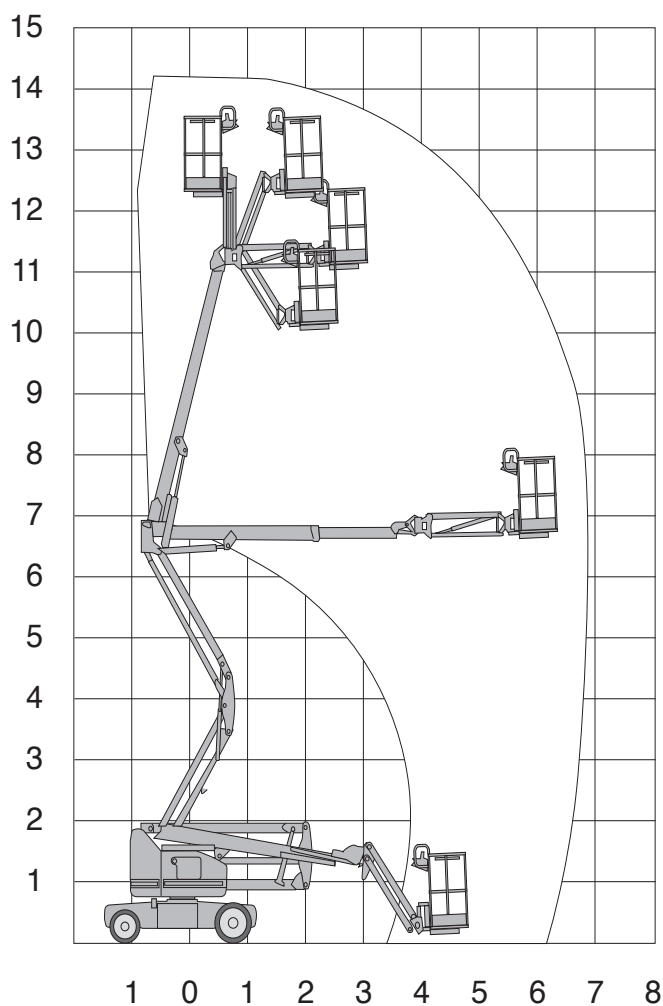

Z40/23N RJ

Werkhoogte
14,32 m

Technische specificaties

Platformhoogte	12,32 m
Werkhoogte	14,32 m
Max. reikwijdte	6,91 m
Knikhoogte	6,48 m
Max. hefvermogen	227 kg
Platformlengte	1,17 m
Platformbreedte	0,76 m
Max. scheefstand	3°
Banden	non-marking
Zwenkbereik	355°
Doorrijhoogte	1,98 m
Lengte	6,53 m
Breedte	1,50 m

Wielbasis	1,96 m
Bodemvrijheid	0,18 m
Max. hellingshoek	30%
Rijsnelheid in-/uitgeschoven	7,2 km/h / 1,1 km.h
Aandrijving	accu
Gewicht	6966 kg
Gebruik buiten	ja
Gebruik binnen	ja
Max. aantal pers. buiten	2
Max. aantal pers. binnen	2
220 V aansluiting	nee
Generator	nee