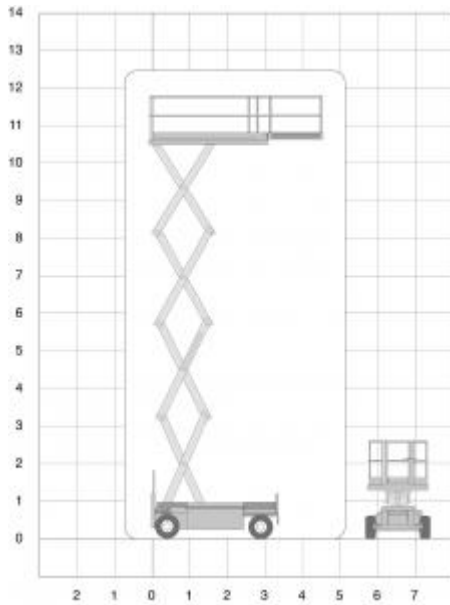

105EL12 plus

Platformhoogte: 10,7m

Werkhoogte: 12,7m

Max hefvermogen: 650kg

Platformlengte: 3,25m

Platformlengte uitgeschoven: 5,05m

Platformverlenging: 1,8m

Platformbreedte: 1,17m

Max.scheefstand: 3°

Hoogte (+ leuning): 2,88m

Hoogte (- leuning): 2,23m

Stempels: no

Banden: non marking

Lengte: 3,34m

Breedte: 1,19m

Wielbasis: 2,49m

Bodemvrijheid: 0,18m

Rijsnelheid ingeschoven: 3km/h

Rijsnelheid uitgeschoven: 0,5km/h

Draaicirkel: 3,12m

Aandrijving: battery

Max.scheefstand: 25%

Gewicht: 4780kg

Gebruik binnen: ja