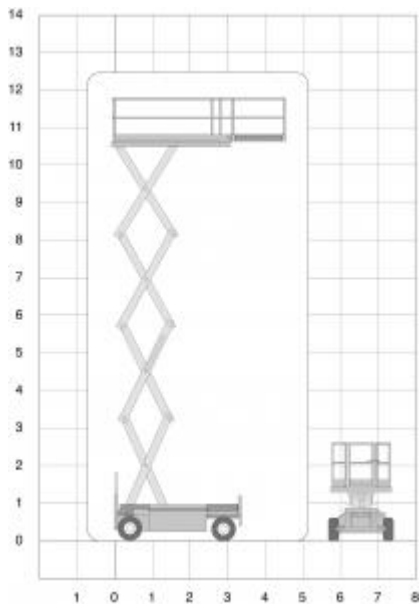

105EL16 plus

Platformhoogte: 10,7m

Werkhoogte: 12,7m

Max hefvermogen: 650kg

Platformlengte: 3,25m

Platformlengte uitgeschoven: 5,05m

Platformverlenging: 1,8m

Platformbreedte: 1,54m

Max.scheefstand: 3°

Hoogte (+ leuning): 2,88m

Hoogte (- leuning): 2,23m

Stempels: no

Banden: non marking

Lengte: 3,34m

Breedte: 1,56m

Wielbasis: 2,49m

Bodemvrijheid: 0,18m

Rijsnelheid ingeschoven: 3km/h

Rijsnelheid uitgeschoven: 0,5km/h

Draaicirkel: 3,12m

Aandrijving: battery

Max.scheefstand: 25%

Gewicht: 4920kg

Gebruik binnen: ja