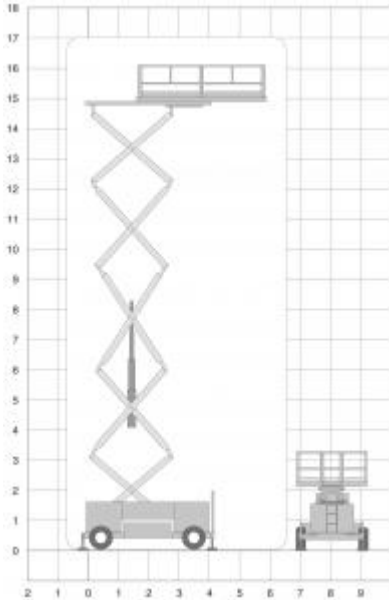

## 151EV

**Platformhoogte:** 15,1m

**Werkhoogte:** 17m

**Max hefvermogen:** 500kg

**Platformlengte:** 4,24m

**Platformbreedte:** 2,3m

**Max.scheefstand:** 3°

**Hoogte (+ leuning):** 3,16m

**Hoogte (- leuning):** 2,3m

**Stempels:** no

**Banden:** non marking

**Lengte:** 4,42m

**Breedte:** 2,48m

**Wielbasis:** 3m

**Bodemvrijheid:** 0,25m

**Rijsnelheid ingeschoven:** 3km/h