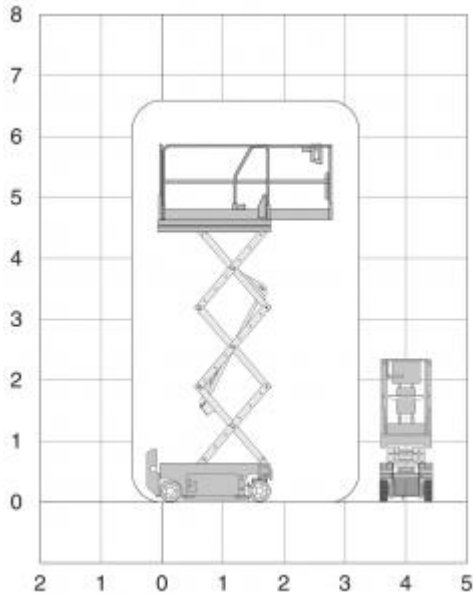

1532

Platformhoogte: 4,6m

Werkhoogte: 6,6m

Max hefvermogen: 272kg

Platformlengte: 1,82m

Platformlengte uitgeschoven: 2,54m

Platformverlenging: 0,91m

Platformbreedte: 0,74m

Max.scheefstand: 3°

Hoogte (+ leuning): 2,05m

Hoogte (- leuning): 1,73m

Stempels: no

Banden: non marking

Lengte: 1,82m

Breedte: 0,82m

Wielbasis: 1,32m