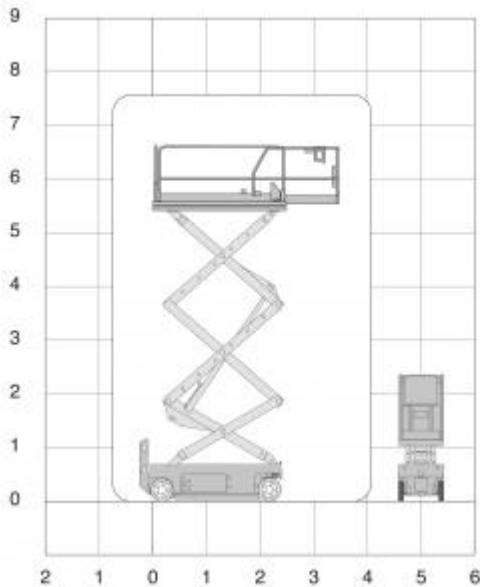

1932

Platformhoogte: 5,80m

Werkhoogte: 7,80m

Max hefvermogen: 227kg

Platformlengte: 1,63m

Platformlengte uitgeschoven: 2,54m

Platformverlenging: 0,91m

Platformbreedte: 0,74m

Max.scheefstand: 3°

Hoogte (+ leuning): 2,11m

Hoogte (- leuning): 1,75m

Stempels: no

Banden: non marking

Lengte: 1,83m

Breedte: 0,81m

Wielbasis: 1,32m