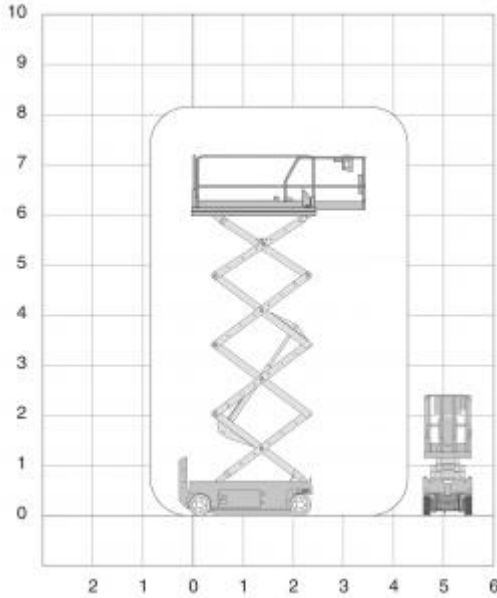

2032

Platformhoogte: 6,1m

Werkhoogte: 8m

Max hefvermogen: 360kg

Platformlengte: 2,26m

Platformlengte uitgeschoven: 3,18m

Platformverlenging: 0,91m

Platformbreedte: 0,81m

Max.scheefstand: 3°

Hoogte (+ leuning): 2,13m

Hoogte (- leuning): 1,75m

Stempels: no

Banden: non marking

Lengte: 2,44m

Breedte: 0,81m

Wielbasis: 1,85m