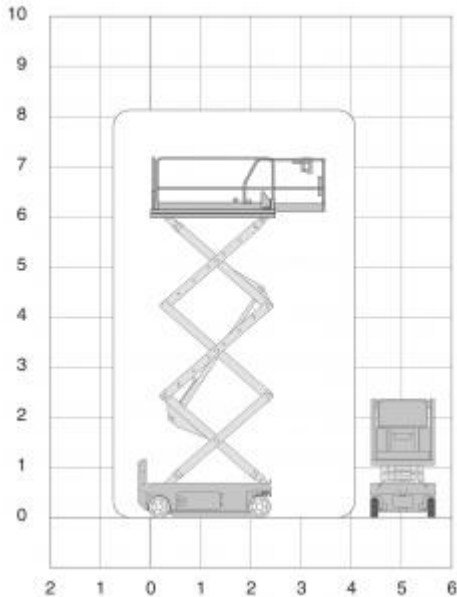

2046

Platformhoogte: 6,1m

Werkhoogte: 8m

Max hefvermogen: 544kg

Platformlengte: 2,26m

Platformlengte uitgeschoven: 3,18m

Platformverlenging: 0,91m

Platformbreedte: 1,16m

Max.scheefstand: 3°

Hoogte (+ leuning): 2,13m

Hoogte (- leuning): 1,55m

Stempels: no

Banden: non marking

Lengte: 2,41m

Breedte: 1,17m

Wielbasis: 1,85m