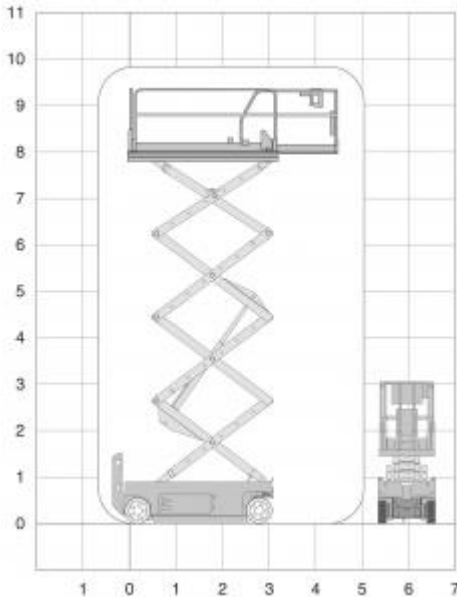

2632

<b>Platformhoogte:</b>	8m
<b>Werkhoogte:</b>	9,9m
<b>Max hefvermogen:</b>	227kg
<b>Platformlengte:</b>	2,26m
<b>Platformlengte uitgeschoven:</b>	3,18m
<b>Platformverlenging:</b>	0,91m
<b>Platformbreedte:</b>	0,79m
<b>Max.scheefstand:</b>	3°
<b>Hoogte (+ leuning):</b>	2,26m
<b>Hoogte (- leuning):</b>	1,91m
<b>Stempels:</b>	no
<b>Banden:</b>	non marking
<b>Lengte:</b>	2,44m
<b>Breedte:</b>	0,81m
<b>Wielbasis:</b>	1,85m
<b>Bodemvrijheid:</b>	0,09m
<b>Rijsnelheid ingeschoven:</b>	3,5km/h
<b>Rijsnelheid uitgeschoven:</b>	0,8km/h
<b>Draaicirkel:</b>	2,13m
<b>Aandrijving:</b>	battery
<b>Max.scheefstand:</b>	25%
<b>Gewicht:</b>	1950kg
<b>Gebruik binnen:</b>	ja
<b>Max. aantal personen binnen:</b>	2