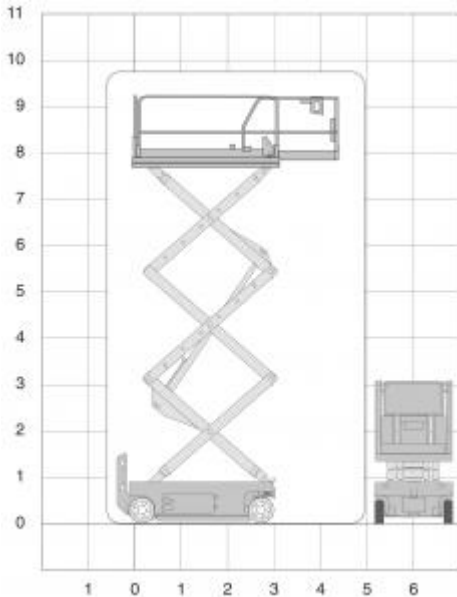

2646

Platformhoogte: 8m

Werkhoogte: 9,9m

Max hefvermogen: 454kg

Platformlengte: 2,26m

Platformlengte uitgeschoven: 3,18m

Platformverlenging: 0,91m

Platformbreedte: 1,16m

Max.scheefstand: 3°

Hoogte (+ leuning): 2,26m

Hoogte (- leuning): 1,68m

Stempels: no

Banden: non marking

Lengte: 2,41m

Breedte: 1,17m

Wielbasis: 1,85m