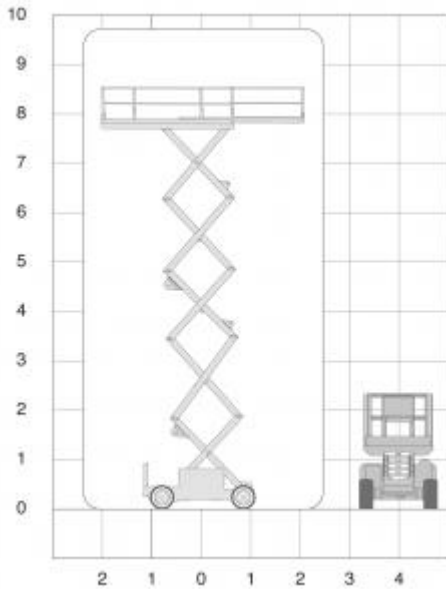

2669

<b>Platformhoogte:</b>	8m
<b>Werkhoogte:</b>	9,9m
<b>Max hefvermogen:</b>	680kg
<b>Platformlengte:</b>	2,80m
<b>Platformlengte uitgeschoven:</b>	4,31m
<b>Platformverlenging:</b>	1,51m
<b>Platformbreedte:</b>	1,6m
<b>Hoogte (+ leuning):</b>	2,59m
<b>Hoogte (- leuning):</b>	1,92m
<b>Max. hellingshoek:</b>	3%
<b>Banden:</b>	non marking
<b>Lengte:</b>	3,12m
<b>Breedte:</b>	1,75m
<b>Wielbasis:</b>	2,29m
<b>Bodemvrijheid:</b>	0,24m
<b>Rijsnelheid ingeschoven:</b>	7,2km/h
<b>Rijsnelheid uitgeschoven:</b>	0,5km/h
<b>Draaicirkel:</b>	4,6m
<b>Aandrijving:</b>	battery
<b>Max.scheefstand:</b>	35%
<b>Gewicht:</b>	3442kg
<b>Gebruik binnen:</b>	ja
<b>Gebruik buiten:</b>	ja
<b>Max. aantal personen binnen:</b>	4
<b>Max. aantal personen buiten:</b>	4