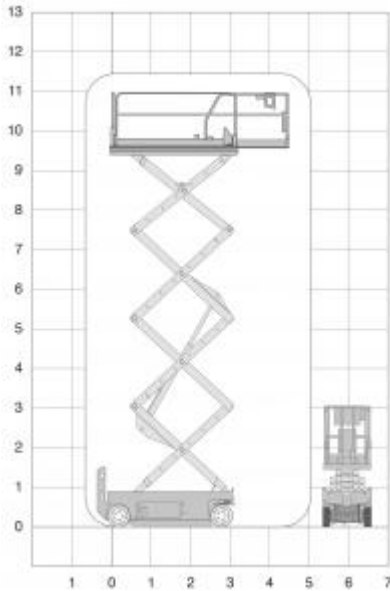

**3232**

**Platformhoogte:** 9,75m

**Werkhoogte:** 11,75m

**Max hefvermogen:** 227kg

**Platformlengte:** 2,44m

**Platformlengte uitgeschoven:** 3,18m

**Platformverlenging:** 0,91m

**Platformbreedte:** 0,81m

**Max.scheefstand:** 3°

**Hoogte (+ leuning):** 2,39m

**Hoogte (- leuning):** 2,03m

**Stempels:** yes

**Banden:** non marking

**Lengte:** 2,44m

**Breedte:** 0,81m

**Wielbasis:** 1,85m

**Bodemvrijheid:** 0,02m

**Rijsnelheid ingeschoven:** 3,5km/h

**Rijsnelheid uitgeschoven:** 0,8km/h

**Draaicirkel:** 2,13m

**Aandrijving:** battery

**Max.scheefstand:** 25%

**Gewicht:** 2352kg

**Gebruik binnen:** ja