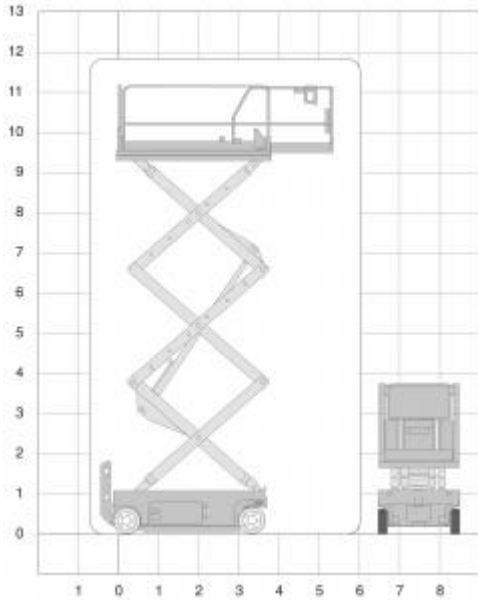

3246

**Platformhoogte:** 9,75m

**Werkhoogte:** 11,75m

**Max hefvermogen:** 318kg

**Platformlengte:** 2,26m

**Platformlengte uitgeschoven:** 3,25m

**Platformverlenging:** 0,91m

**Platformbreedte:** 1,16m

**Max.scheefstand:** 3°

**Hoogte (+ leuning):** 2,39m

**Hoogte (- leuning):** 1,8m

**Stempels:** no

**Banden:** non marking

**Lengte:** 2,44m

**Breedte:** 1,17m

**Wielbasis:** 1,85m