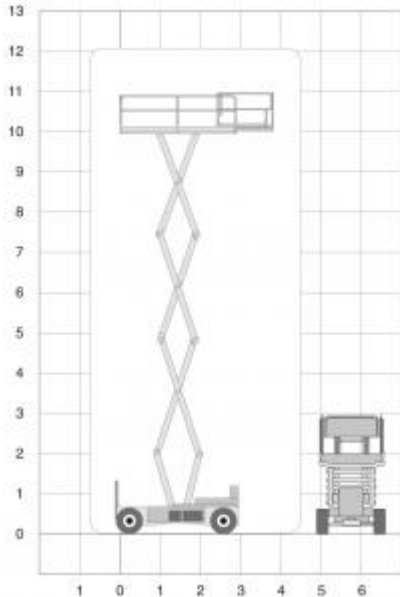

## 3369LE

<b>Platformhoogte:</b>	10m
<b>Werkhoogte:</b>	11,9m
<b>Max hefvermogen:</b>	450kg
<b>Platformlengte:</b>	2,92m
<b>Platformlengte uitgeschoven:</b>	3,83m
<b>Platformverlenging:</b>	0,91m
<b>Platformbreedte:</b>	1,65m
<b>Max.scheefstand:</b>	3°
<b>Hoogte (+ leuning):</b>	2,74m
<b>Hoogte (- leuning):</b>	1,96m
<b>Stempels:</b>	no
<b>Banden:</b>	non marking
<b>Lengte:</b>	3,1m
<b>Breedte:</b>	1,75m
<b>Wielbasis:</b>	2,3m
<b>Bodemvrijheid:</b>	0,2m
<b>Rijsnelheid ingeschoven:</b>	4,8km/h
<b>Rijsnelheid uitgeschoven:</b>	0,5km/h
<b>Draaicirkel:</b>	4,72m
<b>Aandrijving:</b>	battery
<b>Max.scheefstand:</b>	35%
<b>Gewicht:</b>	4600kg
<b>Gebruik binnen:</b>	ja
<b>Max. aantal personen buiten:</b>	2