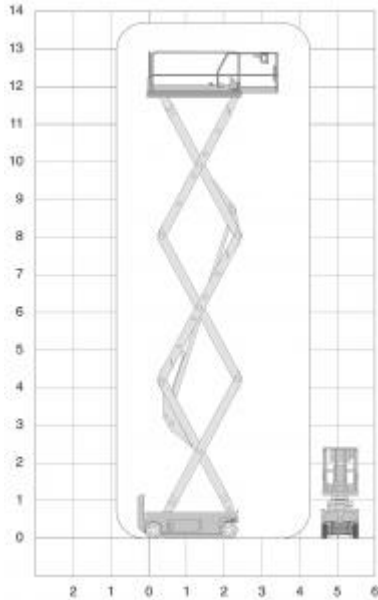

4047

Platformhoogte: 11,93m

Werkhoogte: 13,93m

Max hefvermogen: 350kg

Platformlengte: 2,26m

Platformlengte uitgeschoven: 3,18m

Platformverlenging: 0,91m

Platformbreedte: 1,15m

Max.scheefstand: 3°

Hoogte (+ leuning): 2,54m

Hoogte (- leuning): 1,88m

Stempels: no

Banden: non marking

Lengte: 3,36m

Breedte: 1,19m

Wielbasis: 1,85m