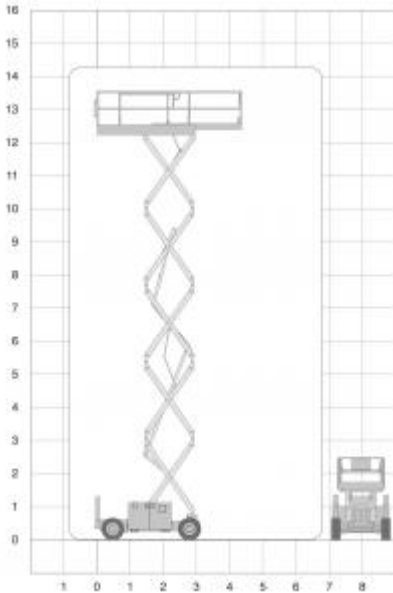

4069DC

Platformhoogte: 12.12m

Werkhoogte: 14.12m

Max hefvermogen: 363kg

Platformlengte: 2.79m

Platformlengte uitgeschoven: 4.31m

Platformverlenging: 1.52m

Platformbreedte: 1.60m

Max.scheefstand: 5.3 / 4.2°

Hoogte (+ leuning): 2.74m

Hoogte (- leuning): 2.08m

Max. hellingshoek: 35%

Banden: non marking

Doorrijhoogte: 2.74 / 2.08m

Lengte: 3.12m

Breedte: 1.75m

Wielbasis: 2.29m

Bodemvrijheid: 0.24m

Rijsnelheid ingeschoven: 7.2km/h

Rijsnelheid uitgeschoven: 0.5km/h

Draaicirkel: 2.11m

Aandrijving: Accu

Max.scheefstand: 5.3 / 2.4%

Gewicht: 4.810kg