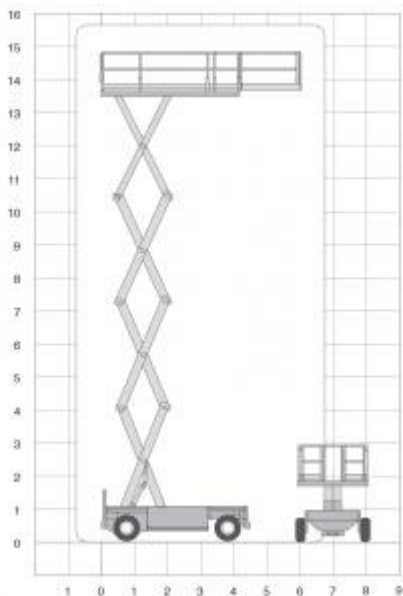

## HL160E20

<b>Platformhoogte:</b>	13,70m
<b>Werkhoogte:</b>	15,70m
<b>Max hefvermogen:</b>	750kg
<b>Platformlengte:</b>	4,07m
<b>Platformlengte uitgeschoven:</b>	6,07m
<b>Platformverlenging:</b>	2,00m
<b>Platformbreedte:</b>	1,85m
<b>Hoogte (+ leuning):</b>	3,26m
<b>Hoogte (- leuning):</b>	2,45m
<b>Max. hellingshoek:</b>	25%
<b>Banden:</b>	non marking
<b>Doorrijhoogte:</b>	2,49m
<b>Lengte:</b>	4,57m
<b>Breedte:</b>	2,00m
<b>Wielbasis:</b>	3,05m
<b>Bodemvrijheid:</b>	0,24m
<b>Rijsnelheid ingeschoven:</b>	3,6km/h
<b>Rijsnelheid uitgeschoven:</b>	0,4km/h
<b>Draaicirkel:</b>	4,03m
<b>220 V aansluiting:</b>	ja
<b>Gewicht:</b>	7.760kg
<b>Gebruik binnen:</b>	ja
<b>Gebruik buiten:</b>	ja
<b>Max. aantal personen binnen:</b>	2
<b>Max. aantal personen buiten:</b>	2