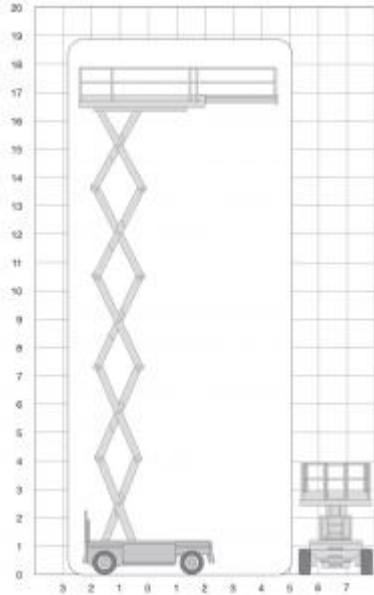

HL190E20

Platformhoogte:	16,60m
Werkhoogte:	18,60m
Max hefvermogen:	550kg
Platformlengte:	4,07m
Platformlengte uitgeschoven:	6,07m
Platformverlenging:	2,00m
Platformbreedte:	1,85m
Hoogte (+ leuning):	3,53m
Hoogte (- leuning):	2,76m
Max. hellingshoek:	25%
Banden:	non marking
Doorrijhoogte:	2,76m
Lengte:	4,57m
Breedte:	2,00m
Wielbasis:	3,05m
Bodemvrijheid:	0,24m
Rijsnelheid ingeschoven:	3,6km/h
Rijsnelheid uitgeschoven:	0,4km/h
Draaicirkel:	4,03m
Gewicht:	8,660kg
Gebruik binnen:	ja
Gebruik buiten:	ja
Max. aantal personen binnen:	2
Max. aantal personen buiten:	2