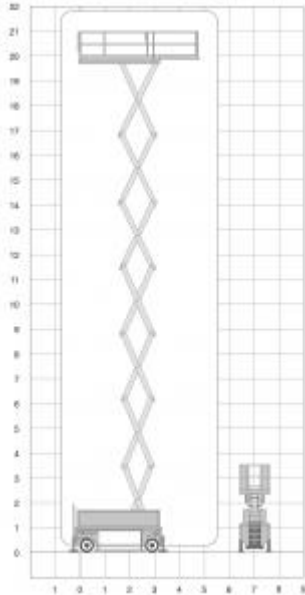

## HL220E12

**Platformhoogte:** 19,70m

**Werkhoogte:** 21,70m

**Max hefvermogen:** 500kg

**Platformlengte:** 3,38m

**Platformlengte uitgeschoven:** 4,88m

**Platformverlenging:** 1,50m

**Platformbreedte:** 1,16m

**Hoogte (+ leuning):** 3,74m

**Hoogte (- leuning):** 3,01m

**Max. hellingshoek:** 25%

**Banden:** non marking

**Doorrijhoogte:** 3,01m

**Lengte:** 3,74m

**Breedte:** 1,20m

**Wielbasis:** 2,67m

**Bodemvrijheid:** 148 / 235 mm

**Rijsnelheid ingeschoven:** 2,0km/h

**Rijsnelheid uitgeschoven:** 0,5km/h

**Draaicirkel:** 3,92m

**220 V aansluiting:** ja

**Gewicht:** 9.120kg

**Gebruik binnen:** ja

**Gebruik buiten:** nee