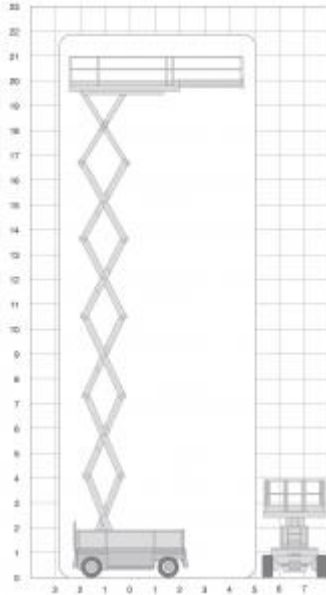

## HL220E25 SE

<b>Platformhoogte:</b>	19,70m
<b>Werkhoogte:</b>	21,70m
<b>Max hefvermogen:</b>	750kg
<b>Platformlengte:</b>	4,50m
<b>Platformlengte uitgeschoven:</b>	7,00m
<b>Platformverlenging:</b>	2,50m
<b>Platformbreedte:</b>	2,30m
<b>Hoogte (+ leuning):</b>	3,65m
<b>Hoogte (- leuning):</b>	2,88m
<b>Max. hellingshoek:</b>	25%
<b>Banden:</b>	non marking
<b>Doorrijhoogte:</b>	2,88m
<b>Lengte:</b>	4,74m
<b>Breedte:</b>	2,44m
<b>Wielbasis:</b>	3,08m
<b>Bodemvrijheid:</b>	0,16m
<b>Rijsnelheid ingeschoven:</b>	2,0km/h
<b>Rijsnelheid uitgeschoven:</b>	0,5km/h
<b>Draaicirkel:</b>	4,90m
<b>Gewicht:</b>	11.670kg
<b>Gebruik binnen:</b>	ja
<b>Gebruik buiten:</b>	ja
<b>Max. aantal personen binnen:</b>	4
<b>Max. aantal personen buiten:</b>	4