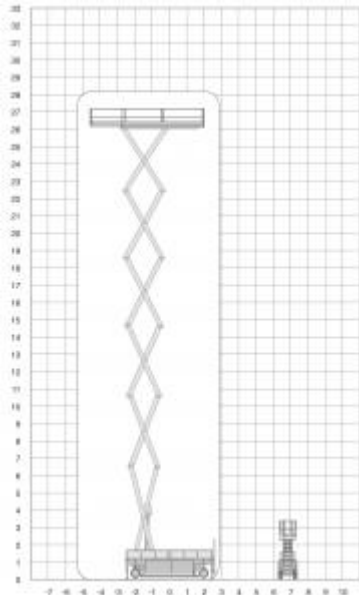

HL285E13 4WDS SE

Platformhoogte:	26,20m
Werkhoogte:	28,20m
Max hefvermogen:	750kg
Platformlengte:	5,21m
Platformlengte uitgeschoven:	7,41m
Platformverlenging:	2,20m
Platformbreedte:	1,30m
Max.scheefstand:	3°
Hoogte (+ leuning):	4,10m
Hoogte (- leuning):	3,21m
Banden:	non marking
Doorrijhoogte:	4,10 / 3,21m
Lengte:	5,21m
Breedte:	1,30m
Wielbasis:	4,19m
Bodemvrijheid:	0,17m
Rijsnelheid ingeschoven:	2,3km/h
Rijsnelheid uitgeschoven:	0,5km/h
Draaicirkel:	3,60m
Gewicht:	19.370kg
Gebruik binnen:	ja
Gebruik buiten:	nee
Max. aantal personen binnen:	2