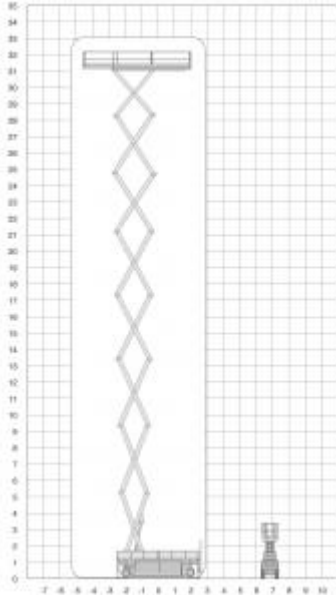

HL 330E14 SE

Platformhoogte:	31,00m
Werkhoogte:	33,00m
Max hefvermogen:	600kg
Platformlengte:	6,4m
Platformlengte uitgeschoven:	8,4m
Platformverlenging:	2,0m
Platformbreedte:	1,2m
Max.scheefstand:	3°
Hoogte (+ leuning):	4,28m
Hoogte (- leuning):	3,20m
Max. hellingshoek:	25%
Banden:	Non marking
Lengte:	6,60m
Breedte:	1,40m
Wielbasis:	4,99m
Bodemvrijheid:	0,21m
Snelheid:	2,8 / 0,5 km/h
Draaicirkel:	4,04m
Gewicht:	24.000kg
Gebruik binnen:	ja
Gebruik buiten:	ja
Max. aantal personen binnen:	2
Max. aantal personen buiten:	2