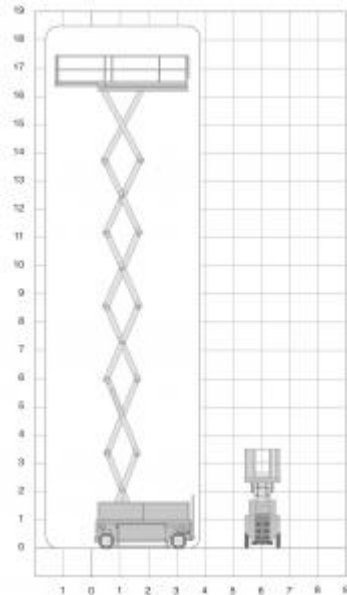

N165EL12

Platformhoogte: 16,5m

Werkhoogte: 18,5m

Max hefvermogen: 500kg

Platformlengte: 3,38m

Platformlengte uitgeschoven: 4,88m

Platformverlenging: 1,5m

Platformbreedte: 1,16m

Max.scheefstand: 1,8°

Hoogte (+ leuning): 3,4m

Hoogte (- leuning): 2,65m

Stempels: no

Banden: non marking

Lengte: 3,74m

Breedte: 1,2m

Wielbasis: 2,67m

Bodemvrijheid: 0,14m

Rijsnelheid ingeschoven: 2km/h

Rijsnelheid uitgeschoven: 0,5km/h

Draaicirkel: 3,92m

Aandrijving: battery

Max.scheefstand: 25%

Gewicht: 7985kg

Gebruik binnen: ja