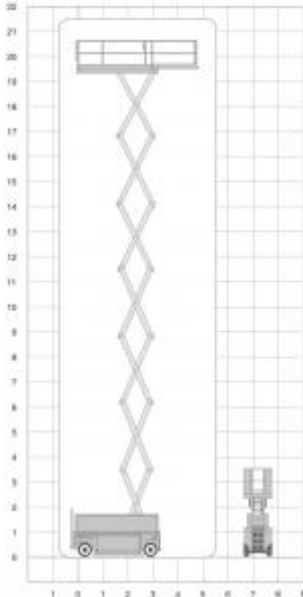

N195EL12

Platformhoogte: 19,4m

Werkhoogte: 21,3m

Max hefvermogen: 500kg

Platformlengte: 3,38m

Platformlengte uitgeschoven: 4,88m

Platformverlenging: 1,5m

Platformbreedte: 1,16m

Max.scheefstand: 3°

Hoogte (+ leuning): 3,74m

Hoogte (- leuning): 3,01m

Stempels: no

Banden: non marking

Lengte: 3,74m

Breedte: 1,2m

Wielbasis: 2,67m

Bodemvrijheid: 0,148m

Rijsnelheid ingeschoven: 2km/h

Rijsnelheid uitgeschoven: 0,5km/h

Draaicirkel: 3,92m

Aandrijving: battery

Max.scheefstand: 25%

Gewicht: 9120kg

Gebruik binnen: ja