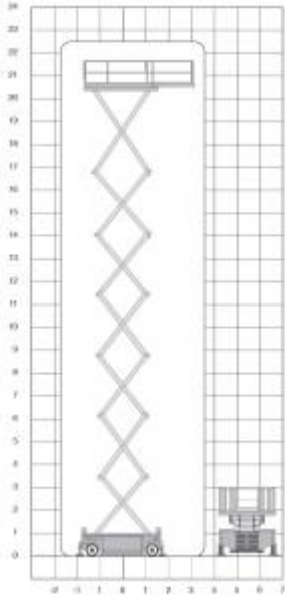

PB S225-12 ES SE

Platformhoogte: 20,50m

Werkhoogte: 22,50m

Max hefvermogen: 450kg

Platformlengte: 3,98m

Platformlengte uitgeschoven: 5,48m

Platformverlenging: 1,50m

Platformbreedte: 1,19m

Hoogte (- leuning): 2,91m

Max. hellingshoek: 25%

Banden: non marking

Lengte: 4,49m

Breedte: 1,22m

Max.scheefstand: 1,5° / 0,3°

Gewicht: 10.290kg

Gebruik binnen: ja