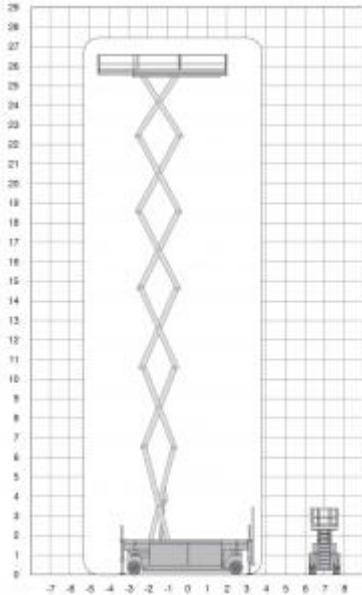

PB S275-14 ES SE

Platformhoogte: 25,50m

Werkhoogte: 27,50m

Max hefvermogen: 700kg

Platformlengte: 6,15m

Platformlengte uitgeschoven: 8,40m

Platformverlenging: 2,25m

Platformbreedte: 1,40m

Hoogte (+ leuning): 3,80m

Hoogte (- leuning): 2,95m

Max. hellingshoek: 25%

Stempels: yes

Banden: non marking

Doorrijhoogte: 3,80m

Lengte: 6,60m

Breedte: 1,40m