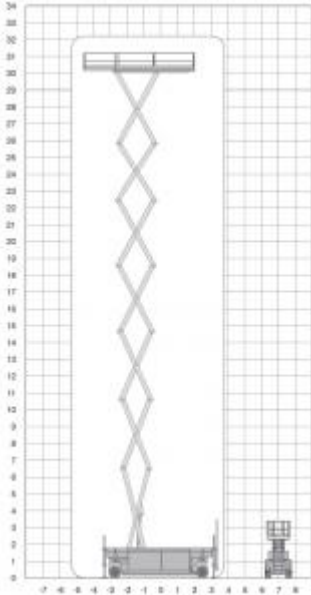

## PB S320-14 ES SE

**Platformhoogte:** 30,14m

**Werkhoogte:** 32,14m

**Max hefvermogen:** 600kg

**Platformlengte:** 6,15m

**Platformlengte uitgeschoven:** 8,40m

**Platformverlenging:** 2,25m

**Platformbreedte:** 1,40m

**Hoogte (+ leuning):** 4,25m

**Hoogte (- leuning):** 3,30m

**Max. hellingshoek:** 25%

**Stempels:** yes

**Banden:** non marking

**Doorrijhoogte:** 4,25m

**Lengte:** 6,60m

**Breedte:** 1,40m

**Draaicirkel:** 4,75m

**Gewicht:** 22.000kg