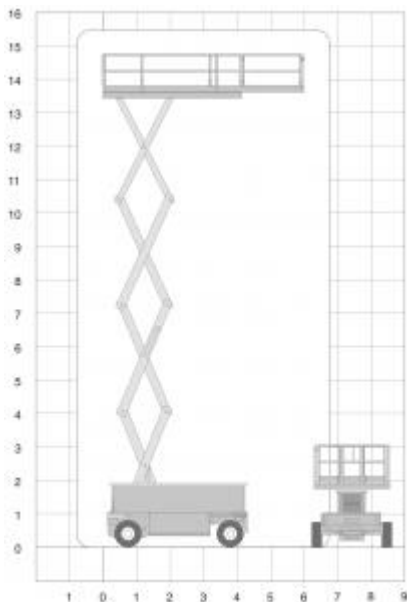

Q135EL24

Platformhoogte: 13,6m

Werkhoogte: 15,5m

Max hefvermogen: 750kg

Platformlengte: 4,26m

Platformlengte uitgeschoven: 6,06m

Platformverlenging: 1,8m

Platformbreedte: 2,3m

Max.scheefstand: 3°

Hoogte (+ leuning): 3,06m

Hoogte (- leuning): 2,3m

Stempels: no

Banden: non marking

Lengte: 4,64m

Breedte: 2,47m

Wielbasis: 3,08m