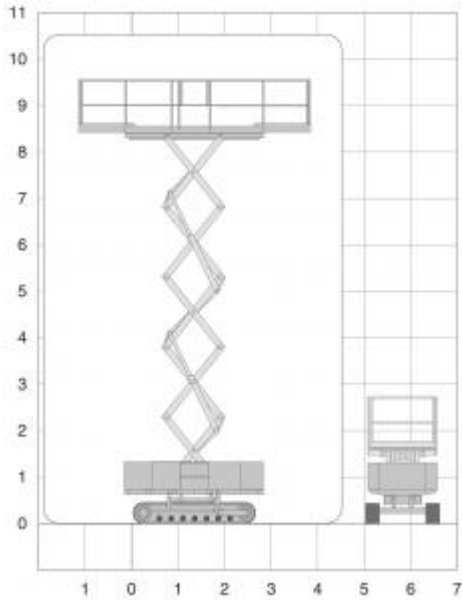

405 TS (TS105)

Platformhoogte:	8,5m
Werkhoogte:	10,5m
Max hefvermogen:	500kg
Platformlengte:	3m
Platformlengte uitgeschoven:	5m
Platformverlenging:	2m
Platformbreedte:	1,5m
Max.scheefstand:	3°
Hoogte (+ leuning):	2,9m
Hoogte (- leuning):	1,9m
Stempels:	no
Banden:	crawler
Lengte:	3m
Breedte:	1,6m
Bodemvrijheid:	0,35m
Rijsnelheid ingeschoven:	2,2km/h
Aandrijving:	diesel
Max.scheefstand:	35%
Gewicht:	4400kg
Gebruik binnen:	nee
Max. aantal personen buiten:	2