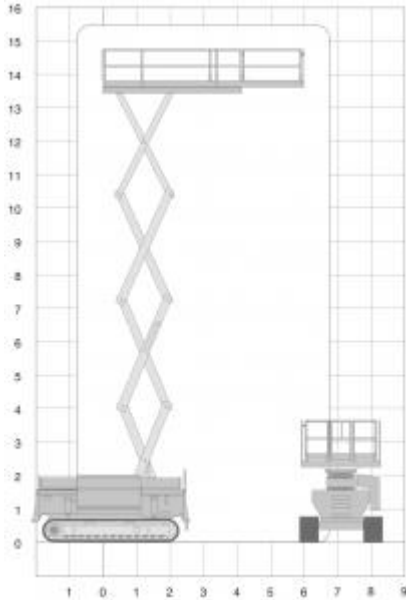

Q135DL24/TR

| | |
|------------------------------|---------|
| Platformhoogte: | 14m |
| Werkhoogte: | 15,9m |
| Max hefvermogen: | 500kg |
| Platformlengte: | 4,65m |
| Platformlengte uitgeschoven: | 6,07m |
| Platformverlenging: | 1,8m |
| Platformbreedte: | 2,44m |
| Max.scheefstand: | 3° |
| Hoogte (+ leuning): | 3,54m |
| Hoogte (- leuning): | 2,81m |
| Stempels: | no |
| Banden: | crawler |
| Lengte: | 4,52m |
| Breedte: | 2,4m |
| Bodemvrijheid: | 0,5m |
| Rijsnelheid ingeschoven: | 1,6km/h |
| Rijsnelheid uitgeschoven: | 0,5km/h |
| Aandrijving: | diesel |
| Max.scheefstand: | 35% |
| Gewicht: | 9950kg |
| Gebruik binnen: | nee |
| Max. aantal personen buiten: | 2 |