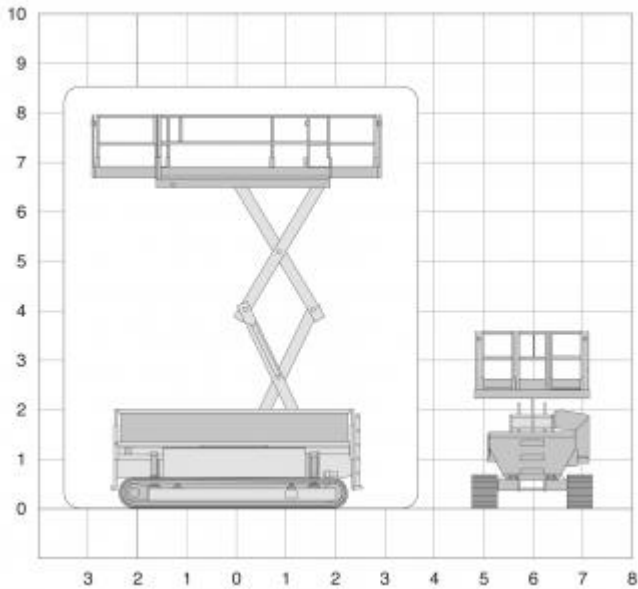

XZ-65DL22TR

Platformhoogte:	6,5m
Werkhoogte:	8,5m
Max hefvermogen:	750kg
Platformlengte:	3,75m
Platformlengte uitgeschoven:	5,92m
Platformverlenging:	2,14m
Platformbreedte:	1,95m
Max.scheefstand:	6°
Hoogte (+ leuning):	2,93m
Hoogte (- leuning):	2,14m
Stempels:	no
Banden:	crawler
Lengte:	4,84m
Breedte:	2,44m
Bodemvrijheid:	0,31m
Rijsnelheid ingeschoven:	1,6km/h
Rijsnelheid uitgeschoven:	0,5km/h
Aandrijving:	diesel
Max.scheefstand:	35%
Gewicht:	6540kg
Gebruik binnen:	nee
Max. aantal personen buiten:	2