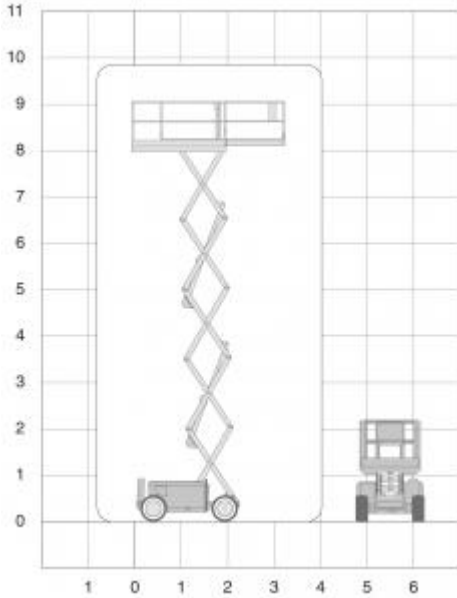

2668RT

Platformhoogte:	7,9m
Werkhoogte:	9,8m
Max hefvermogen:	567kg
Platformlengte:	2,51m
Platformlengte uitgeschoven:	3,75m
Platformverlenging:	1,22m
Platformbreedte:	1,55m
Max.scheefstand:	3°
Hoogte (+ leuning):	2,32m
Hoogte (- leuning):	1,7m
Max. hellingshoek:	35%
Stempels:	no
Banden:	foam rt
Lengte:	2,67m
Breedte:	1,73m
Wielbasis:	1,85m
Bodemvrijheid:	0,19m
Rijsnelheid ingeschoven:	6,1km/h
Rijsnelheid uitgeschoven:	0,8km/h
Draaicirkel:	3,68m
Aandrijving:	diesel
Gewicht:	2971kg
Gebruik binnen:	nee
Max. aantal personen buiten:	2