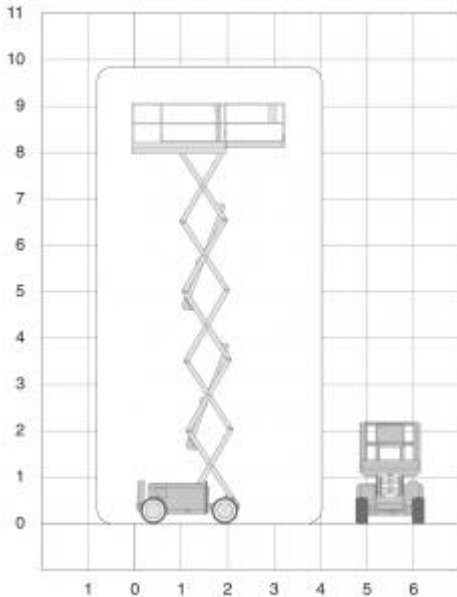

## 2669RT

<b>Platformhoogte:</b>	7.70m
<b>Werkhoogte:</b>	9.70m
<b>Max hefvermogen:</b>	680kg
<b>Platformlengte:</b>	3.12m
<b>Platformlengte uitgeschoven:</b>	4.50m
<b>Platformverlenging:</b>	1.52m
<b>Platformbreedte:</b>	1.60m
<b>Hoogte (+ leuning):</b>	2.59m
<b>Hoogte (- leuning):</b>	1.92m
<b>Max. hellingshoek:</b>	40%
<b>Stempels:</b>	yes
<b>Doorrijhoogte:</b>	2.59m
<b>Lengte:</b>	3.76m
<b>Breedte:</b>	1.75m
<b>Wielbasis:</b>	2.29m
<b>Bodemvrijheid:</b>	0.24m
<b>Snelheid:</b>	5.6 / 0.5km/h
<b>Draaicirkel:</b>	4.6m
<b>Aandrijving:</b>	diesel
<b>Afstempelbaar tot helling van:</b>	11.7%
<b>Afstempelbaar tot helling van:</b>	5.3 / 4.2°
<b>Gewicht:</b>	3.406kg
<b>Gebruik binnen:</b>	nee
<b>Gebruik buiten:</b>	ja
<b>Max. aantal personen buiten:</b>	4
<b>Generator:</b>	ja