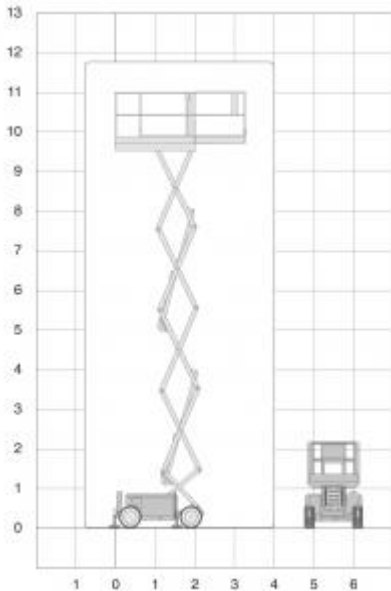

3369RT

Platformhoogte:	9.75m
Werkhoogte:	11.75m
Max hefvermogen:	454kg
Platformlengte:	2.79m
Platformlengte uitgeschoven:	4.31m
Platformverlenging:	1.52m
Platformbreedte:	1.60m
Hoogte (+ leuning):	2.59m
Hoogte (- leuning):	1.92m
Max. hellingshoek:	35%
Stempels:	yes
Doorrijhoogte:	2.59m
Lengte:	3.76m
Breedte:	1.75m
Wielbasis:	2.29m
Bodemvrijheid:	0.24m
Snelheid:	5.6 / 0.5km/h
Draaicirkel:	4.6m
Aandrijving:	diesel
Afstempelbaar tot helling van:	11.7%
Afstempelbaar tot helling van:	5.3 / 4.2°
Gewicht:	3.980kg
Gebruik buiten:	ja
Max. aantal personen buiten:	2
Generator:	ja