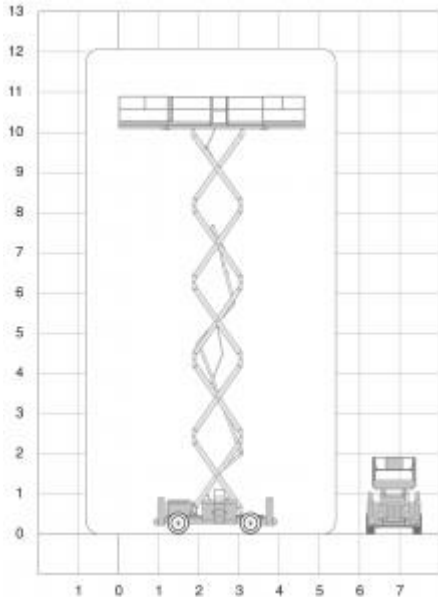

3390RT

Platformhoogte:	10,16m
Werkhoogte:	12,06m
Max hefvermogen:	1134kg
Platformlengte:	4,80m
Platformlengte uitgeschoven:	7,38m
Platformverlenging:	2,57m
Platformbreedte:	1,83m
Max.scheefstand:	3°
Hoogte (+ leuning):	2,68m
Hoogte (- leuning):	2m
Stempels:	yes
Banden:	foam rt
Lengte:	4,88m
Breedte:	2,29m
Wielbasis:	2,84m
Bodemvrijheid:	0,36m
Rijsnelheid ingeschoven:	8km/h
Rijsnelheid uitgeschoven:	1,1km/h
Draaicirkel:	5,33m
Aandrijving:	diesel
Max.scheefstand:	50%
Gewicht:	6241kg
Gebruik binnen:	nee
Max. aantal personen buiten:	2