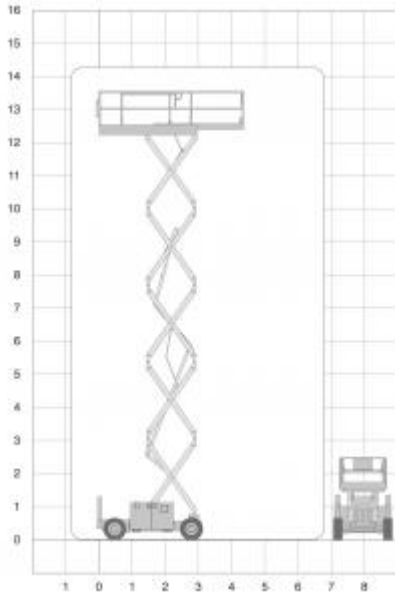

4069RT

Platformhoogte:	12,2m
Werkhoogte:	14,2m
Max hefvermogen:	363kg
Platformlengte:	2,79m
Platformlengte uitgeschoven:	4,31m
Platformverlenging:	1,52m
Platformbreedte:	1,6m
Max.scheefstand:	3°
Hoogte (+ leuning):	2,74m
Hoogte (- leuning):	2,08m
Stempels:	yes
Banden:	foam rt
Lengte:	3,12m
Breedte:	1,75m
Wielbasis:	2,29m
Bodemvrijheid:	0,14 (axle) / 0,24 (center)m
Rijsnelheid ingeschoven:	5,6km/h
Rijsnelheid uitgeschoven:	0,5km/h
Draaicirkel:	4,6m
Aandrijving:	diesel
Max.scheefstand:	35%
Gewicht:	5047kg
Gebruik binnen:	nee
Max. aantal personen buiten:	2