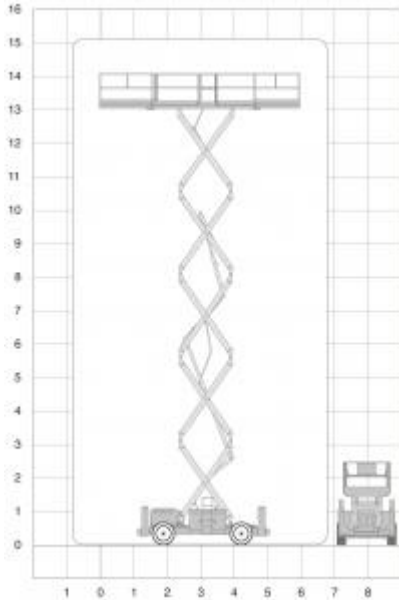

## 4390RT

<b>Platformhoogte:</b>	13,2m
<b>Werkhoogte:</b>	15,1m
<b>Max hefvermogen:</b>	680kg
<b>Platformlengte:</b>	4,80m
<b>Platformlengte uitgeschoven:</b>	7,38m
<b>Platformverlenging:</b>	2,57m
<b>Platformbreedte:</b>	1,83m
<b>Max.scheefstand:</b>	3°
<b>Hoogte (+ leuning):</b>	2,93m
<b>Hoogte (- leuning):</b>	2,25m
<b>Stempels:</b>	yes
<b>Banden:</b>	foam rt
<b>Lengte:</b>	4,88m
<b>Breedte:</b>	2,29m
<b>Wielbasis:</b>	2,84m
<b>Bodemvrijheid:</b>	0,36m
<b>Rijsnelheid ingeschoven:</b>	8km/h
<b>Rijsnelheid uitgeschoven:</b>	1,1km/h
<b>Draaicirkel:</b>	5,33m
<b>Aandrijving:</b>	diesel
<b>Max.scheefstand:</b>	50%
<b>Gewicht:</b>	7291kg
<b>Gebruik binnen:</b>	nee
<b>Max. aantal personen buiten:</b>	2