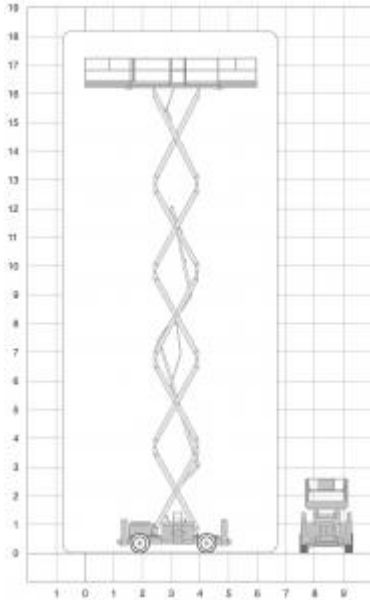

## 5390RT

<b>Platformhoogte:</b>	16,1m
<b>Werkhoogte:</b>	18,1m
<b>Max hefvermogen:</b>	680kg
<b>Platformlengte:</b>	4,80m
<b>Platformlengte uitgeschoven:</b>	7,38m
<b>Platformverlenging:</b>	2,57m
<b>Platformbreedte:</b>	1,83m
<b>Max.scheefstand:</b>	3°
<b>Hoogte (+ leuning):</b>	3,15m
<b>Hoogte (- leuning):</b>	2,47m
<b>Stempels:</b>	yes
<b>Banden:</b>	foam rt
<b>Lengte:</b>	4,88m
<b>Breedte:</b>	2,29m
<b>Wielbasis:</b>	2,84m
<b>Bodemvrijheid:</b>	0,36m
<b>Rijsnelheid ingeschoven:</b>	8km/h
<b>Rijsnelheid uitgeschoven:</b>	1,1km/h
<b>Draaicirkel:</b>	5,33m
<b>Aandrijving:</b>	diesel
<b>Max.scheefstand:</b>	50%
<b>Gewicht:</b>	8146kg
<b>Gebruik binnen:</b>	nee
<b>Max. aantal personen buiten:</b>	2