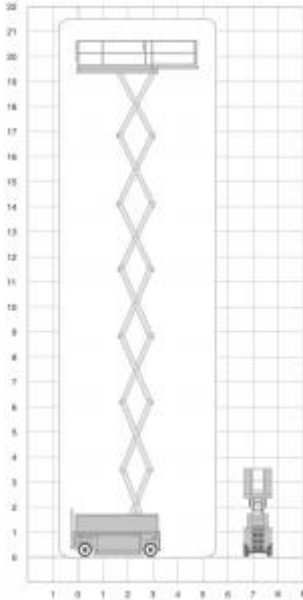

B195DL25

Platformhoogte: 19,5m

Werkhoogte: 21,5m

Max hefvermogen: 500kg

Platformlengte: 4,5m

Platformlengte uitgeschoven: 6,17m

Platformverlenging: 2,5m

Platformbreedte: 2,3m

Max.scheefstand: 3°

Hoogte (+ leuning): 3,65m

Hoogte (- leuning): 2,88m

Stempels: yes

Banden: non marking

Lengte: 4,84m

Breedte: 2,44m

Wielbasis: 3,08m

Bodemvrijheid: 0,16m

Rijsnelheid ingeschoven: 2,8km/h

Rijsnelheid uitgeschoven: 0,5km/h

Draaicirkel: 4,9m

Aandrijving: diesel

Max.scheefstand: 30%

Gewicht: 12280kg

Gebruik binnen: nee