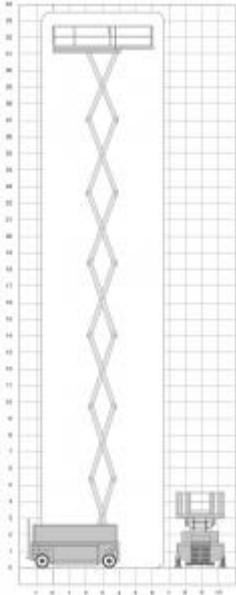

## G-320DL30 4WDS/N SE

<b>Platformhoogte:</b>	31,50m
<b>Werkhoogte:</b>	33,50m
<b>Max hefvermogen:</b>	1.000kg
<b>Platformlengte:</b>	6,66m
<b>Platformlengte uitgeschoven:</b>	9,66m
<b>Platformverlenging:</b>	3,00m
<b>Platformbreedte:</b>	2,80m
<b>Max.scheefstand:</b>	3°
<b>Hoogte (+ leuning):</b>	3,63m
<b>Hoogte (- leuning):</b>	2,87m
<b>Max. hellingshoek:</b>	35%
<b>Stempels:</b>	yes
<b>Banden:</b>	Non-marking
<b>Lengte:</b>	7,02m
<b>Breedte:</b>	2,98m
<b>Wielbasis:</b>	4,63m
<b>Bodemvrijheid:</b>	0,36m
<b>Snelheid:</b>	3,5 / 0,5km/h
<b>Draaicirkel:</b>	7,70m
<b>Gewicht:</b>	31200kg
<b>Gebruik:</b>	Buiten
<b>Gebruik binnen:</b>	nee
<b>Max. aantal personen buiten:</b>	4
<b>Generator:</b>	ja