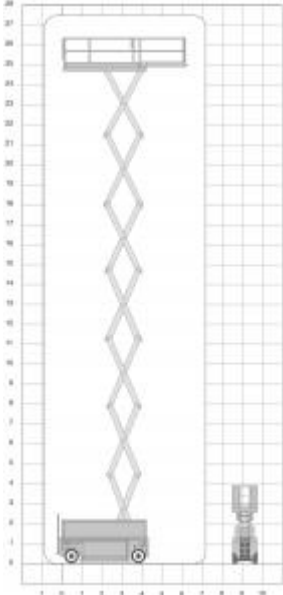

M250DL25

Platformhoogte:	25,1m
Werkhoogte:	27m
Max hefvermogen:	1000kg
Platformlengte:	6,57m
Platformlengte uitgeschoven:	8,25m
Platformverlenging:	1,68m
Platformbreedte:	2,5m
Max.scheefstand:	3°
Hoogte (+ leuning):	3,89m
Hoogte (- leuning):	3,13m
Max. hellingshoek:	30%
Stempels:	yes
Banden:	non marking
Lengte:	6,57m
Breedte:	2,65m
Wielbasis:	4,5m
Bodemvrijheid:	0,19m
Rijsnelheid ingeschoven:	4,2km/h
Rijsnelheid uitgeschoven:	0,5km/h
Draaicirkel:	7,65m
Aandrijving:	diesel
Gewicht:	21910kg
Gebruik binnen:	nee
Max. aantal personen buiten:	2