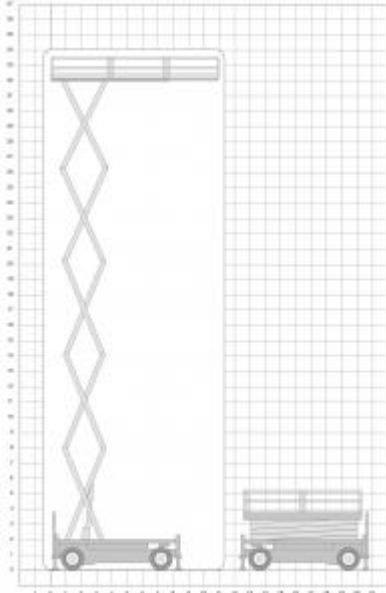

SL320-30D 4WD SP SE

| | |
|-------------------------------------|-----------------|
| Platformhoogte: | 32,00m |
| Werkhoogte: | 34,00m |
| Max hefvermogen: | 1.400 / 1.000kg |
| Platformlengte: | 7,85m |
| Platformlengte uitgeschoven: | 11,00m |
| Platformverlenging: | 3,15m |
| Platformbreedte: | 2,90m |
| Hoogte (+ leuning): | 4,60m |
| Hoogte (- leuning): | 3,50m |
| Max. hellingshoek: | 20% |
| Stempels: | yes |
| Doorrijhoogte: | 4,60m |
| Lengte: | 8,40m |
| Breedte: | 3,00m |
| Wielbasis: | 5,90m |
| Bodemvrijheid: | 0,45m |
| Snelheid: | 1,5 / 0,5km/h |
| Draaicirkel: | 8,70m |
| Gewicht: | 39.800kg |
| Gebruik buiten: | ja |
| Max. aantal personen buiten: | 2 |