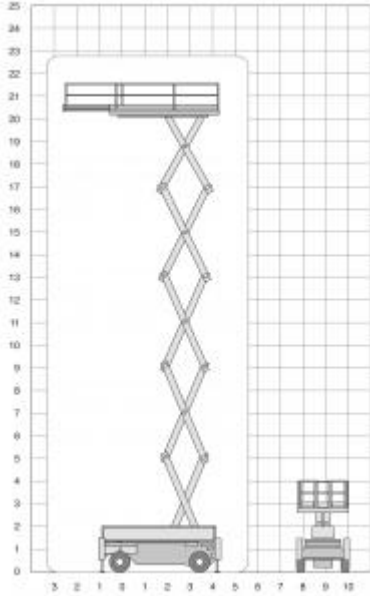

T-210DL25

Platformhoogte:	21,0m
Werkhoogte:	22,80m
Max hefvermogen:	1000kg
Platformlengte:	5,22m
Platformlengte uitgeschoven:	7,02m
Platformverlenging:	1,8m
Platformbreedte:	2,4m
Max.scheefstand:	3°
Hoogte (+ leuning):	4,01m
Hoogte (- leuning):	3,10m
Stempels:	yes
Lengte:	5,75m
Breedte:	2,49m
Wielbasis:	3,76m
Bodemvrijheid:	0,29m
Rijsnelheid ingeschoven:	2,5km/h
Rijsnelheid uitgeschoven:	0,5km/h
Draaicirkel:	6,98m
Aandrijving:	diesel
220 V aansluiting:	nee
Max.scheefstand:	25%
Gewicht:	17950kg
Gebruik binnen:	nee
Gebruik buiten:	ja
Max. aantal personen buiten:	4
Generator:	ja