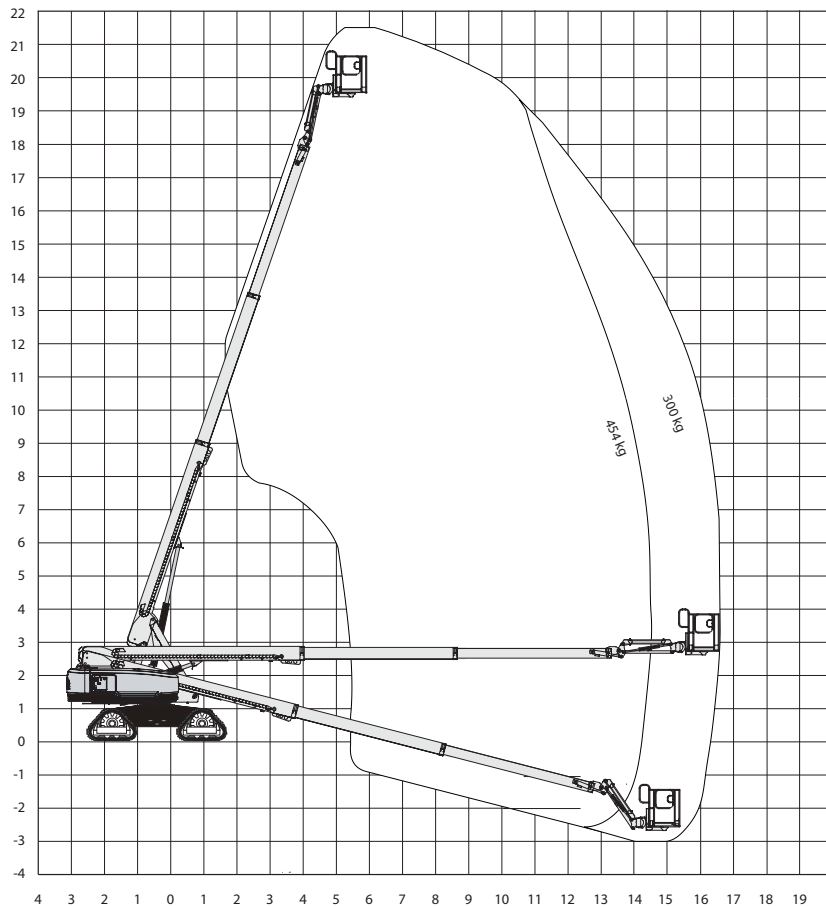

# S65XC TRAX

## Technische specificaties

Platformhoogte	19,86 m
Werkhoogte	21,86 m
Max. reikwijdte	16,51 m
Max. hefvermogen	300/454 kg
Platformlengte	1,83 m
Platformbreedte	0,76 m
Max. scheefstand	2,5°
Zwenkbereik	360° continu
Breed zeten	ja
Banden	rupsbanden
Doorrijhoogte	2,81 m
Lengte	9,76 m
Breedte	2,59 m

Wielbasis	2,50 m
Bodemvrijheid	0,41 m
Rijsnelheid in-/uitgeschoven	3,7 km/h / 0,2 km/h
Aandrijving	diesel
Gewicht	13.154 kg
Gebruik buiten	ja
Gebruik binnen	nee
Max. aantal pers. buiten	2
Max. hellingshoek	45%
Met Jib	ja
Generator	ja
220 V aansluiting	ja