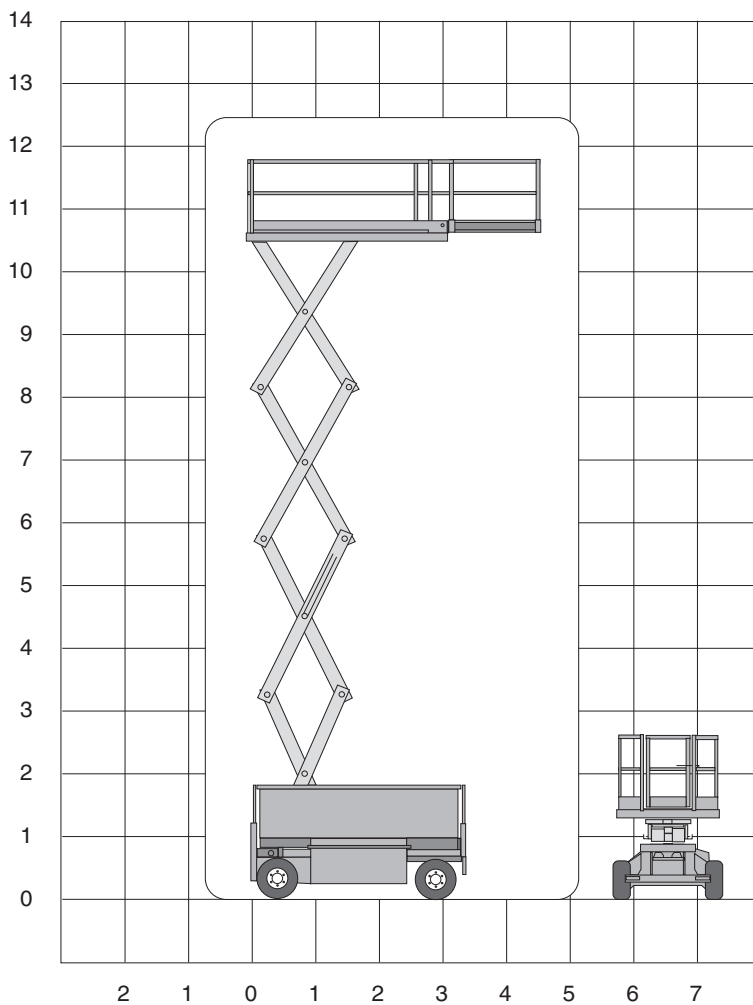

HOLLAND LIFT 105EL12 PLUS

Technische specificaties

Platformhoogte	10,70 m
Werkhoogte	12,70 m
Max. hefvermogen	650 kg
Platformlengte/uitgeschoven	3,25 m/5,05 m
Platformverlenging	1,80 m
Platformbreedte	1,17 m
Max. scheidstand	3°
Hoogte (+leuning)	2,88 m
Hoogte (-leuning)	2,23 m
Stempels	nee
Banden	non-marking
Lengte	3,34 m

Breedte	1,20 m
Wielbasis	2,49 m
Bodemvrijheid	0,18 m
Rijsnelheid in-/uitgeschoven	3,0 km/h/ 0,5 km/h
Draaicirkel	3,12 m
Aandrijving	batterij
Gewicht	4780 kg
Gebruik binnen	ja
Gebruik buiten	nee
Max. aantal pers. binnen	2
Max. hellingshoek	25%
Rijdt op volle hoogte	ja