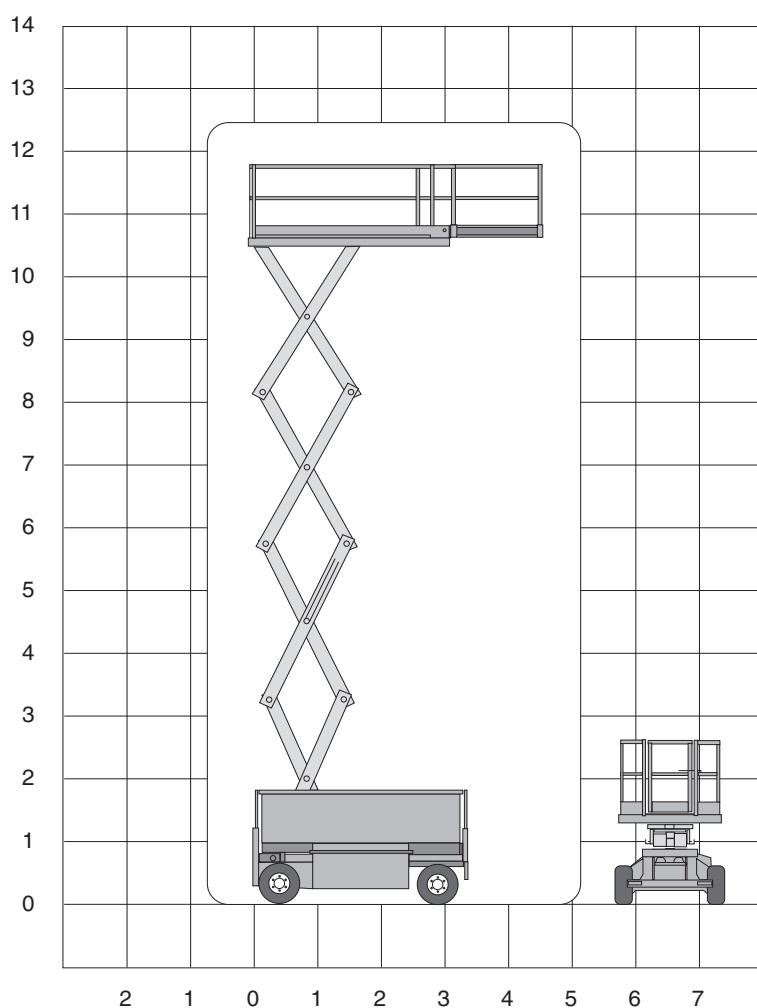

HOLLAND LIFT 105EL12 PLUS

Technische specificaties

Platformhoogte	10,70 m
Werkhoogte	12,70 m
Max. hefvermogen	650 kg
Platformlengte/uitgeschoven	3,25 m/5,05 m
Platformverlenging	1,80 m
Platformbreedte	1,17 m
Max. scheefstand	3°
Hoogte (+leuning)	2,88 m
Hoogte (-leuning)	2,23 m
Stempels	nee
Banden	non-marking
Lengte	3,34 m

Breedte	1,20 m
Wielbasis	2,49 m
Bodemvrijheid	0,18 m
Rijsnelheid in-/uitgeschoven	3,0 km/h/ 0,5 km/h
Draaicirkel	3,12 m
Aandrijving	accu
Gewicht	4780 kg
Gebruik binnen	ja
Gebruik buiten	nee
Max. aantal pers. binnen	2
Max. hellingshoek	25%
Rijdt op volle hoogte	ja
220V aansluiting	nee