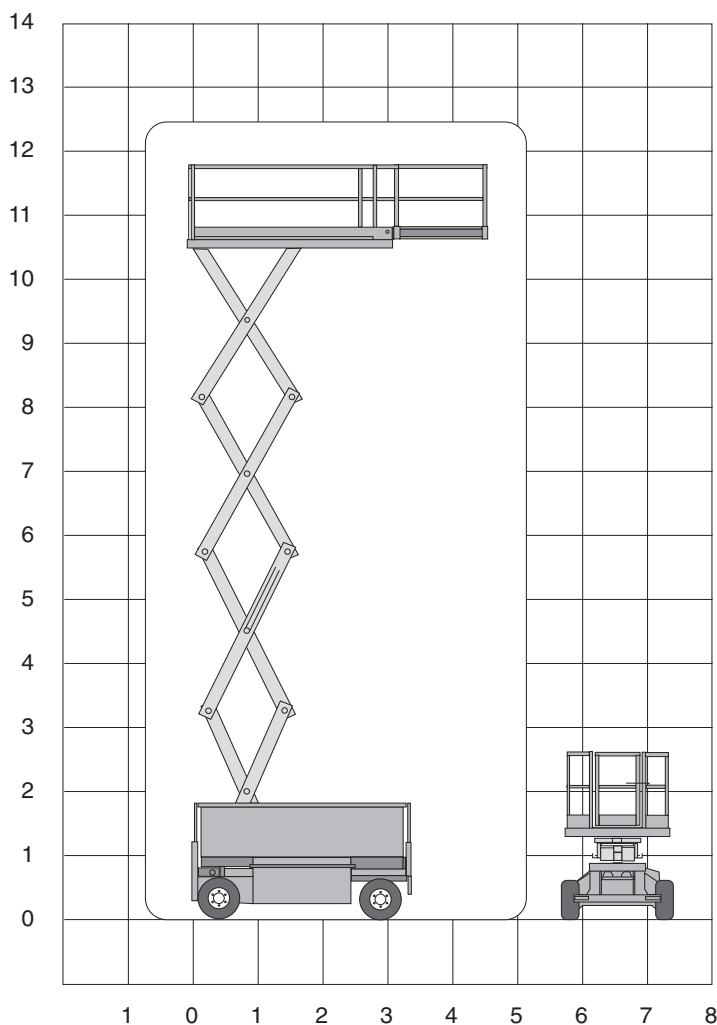

# HOLLAND LIFT 105EL16 PLUS

Werkhoogte  
**12,70 m**

## Technische specificaties

<b>Platformhoogte</b>	10,70 m
<b>Werkhoogte</b>	12,70 m
<b>Max. hefvermogen</b>	650 kg
<b>Platformlengte/uitgeschoven</b>	3,25 m/5,05 m
<b>Platformverlenging</b>	1,80 m
<b>Platformbreedte</b>	1,54 m
<b>Max. scheefstand</b>	3°
<b>Hoogte (+leuning)</b>	2,88 m
<b>Hoogte (-leuning)</b>	2,23 m
<b>Stempels</b>	nee
<b>Banden</b>	non-marking
<b>Lengte</b>	3,34 m

<b>Breedte</b>	1,56 m
<b>Wielbasis</b>	2,49 m
<b>Bodemvrijheid</b>	0,18 m
<b>Rijsnelheid in-/uitgeschoven</b>	3,0 km/h/ 0,5 km/h
<b>Draaicirkel</b>	3,12 m
<b>Aandrijving</b>	accu
<b>Gewicht</b>	4920 kg
<b>Gebruik binnen en buiten</b>	ja
<b>Max. aantal pers. binnen</b>	2
<b>Max. aantal pers. buiten</b>	2
<b>Max. hellingshoek</b>	25%
<b>Rijdt op volle hoogte</b>	ja
<b>220V aansluiting</b>	ja