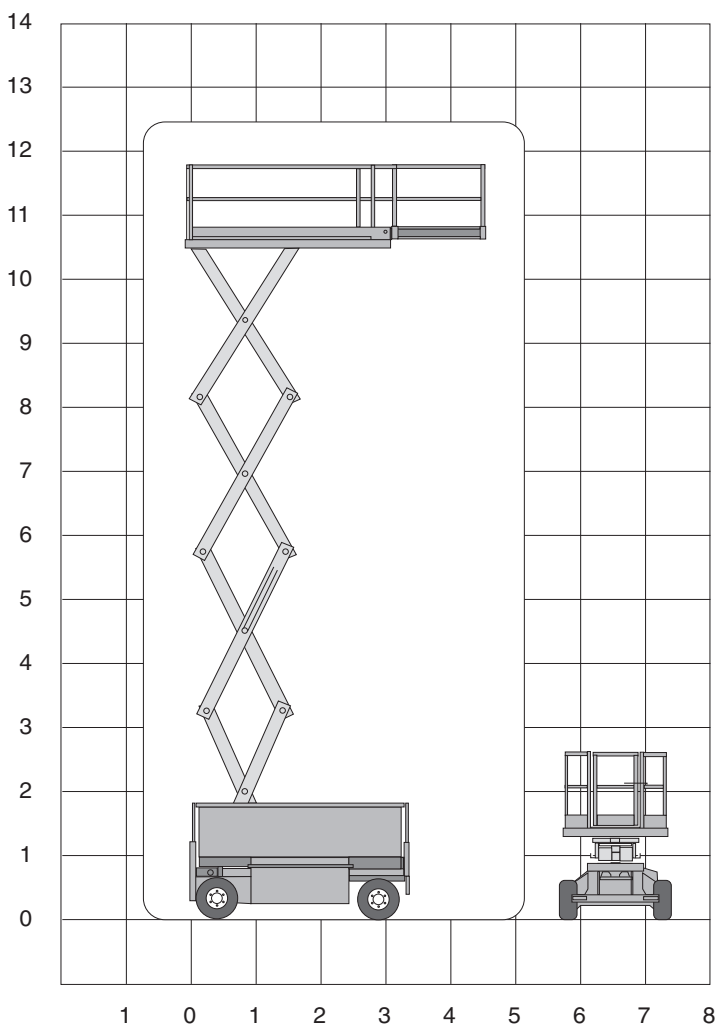

HOLLAND LIFT 105EL16 PLUS

Werkhoogte
12,70 m

Technische specificaties

Platformhoogte	10,70 m
Werkhoogte	12,70 m
Max. hefvermogen	650 kg
Platformlengte/uitgeschoven	3,25 m/5,05 m
Platformverlenging	1,80 m
Platformbreedte	1,54 m
Max. scheefstand	3°
Hoogte (+leuning)	2,88 m
Hoogte (-leuning)	2,23 m
Stempels	nee
Banden	non-marking
Lengte	3,34 m

Breedte	1,56 m
Wielbasis	2,49 m
Bodemvrijheid	0,18 m
Rijsnelheid in-/uitgeschoven	3,0 km/h/ 0,5 km/h
Draaicirkel	3,12 m
Aandrijving	batterij
Gewicht	4920 kg
Gebruik binnen en buiten	ja
Max. aantal pers. binnen	2
Max. aantal pers. buiten	2
Max. hellingshoek	25%
Rijdt op volle hoogte	ja