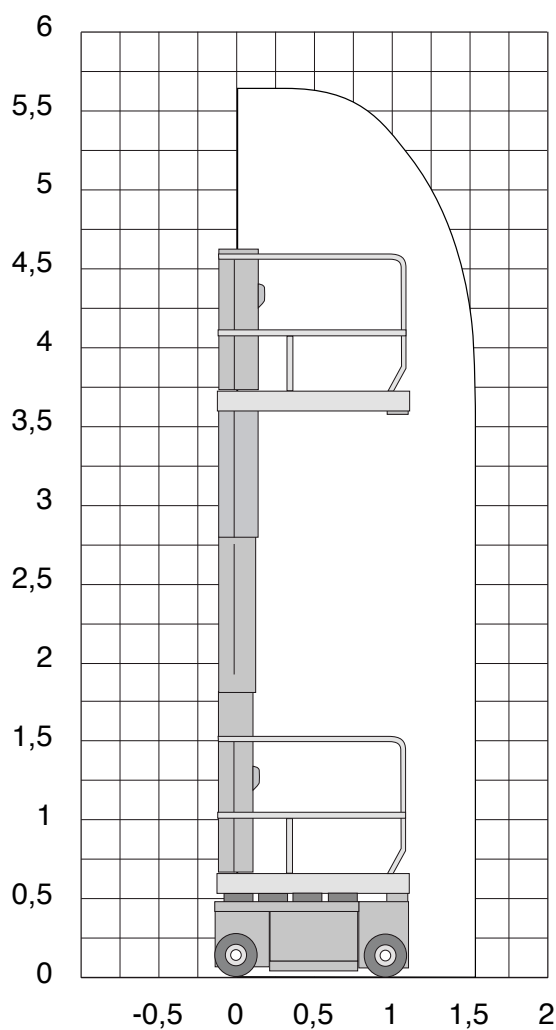

1230 ES

Technische specificaties

Platformhoogte	3,66 m
Werkhoogte	5,50 m
Platformlengte	1,26 m
Platformbreedte	0,69 m
Max. scheefstand	3,4°
Doorrijhoogte	1,66 m
Lengte	1,36 m
Breedte	0,76 m
Wielbasis	1,04 m
Bodemvrijheid	0,06 m

Rijsnelheid in-/uitgeschoven	4,8 km/h / 0,8 km/h
Aandrijving	accu
Draaicirkel	1,49 m
Gewicht	790 kg
Gebruik buiten	nee
Gebruik binnen	ja
Max. aantal pers. binnen	1