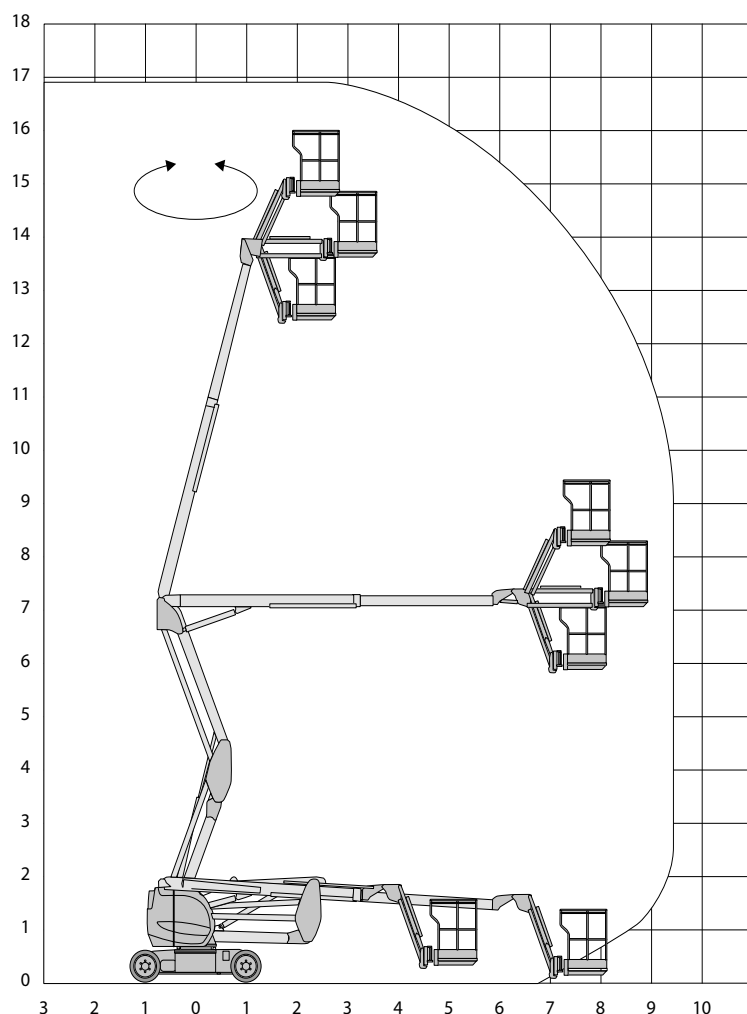

170AETJL

Werkhoogte
16,60 m

Technische specificaties

Platformhoogte	14,90 m
Werkhoogte	16,60 m
Max. reikwijdte	9,40 m
Knikhoogte	7,15 m
Max. hefvermogen	200 kg
Platformlengte	1,20 m
Platformbreedte	0,96 m
Max. scheefstand	3°
Banden	non-marking
Zwenkbereik	355°
Doorrijhoogte	1,97 m
Lengte	6,84 m
Breedte	1,75 m

Wielbasis	2,00 m
Bodemvrijheid	0,14 m
Max. hellingshoek	22%
Rijsnelheid in-/uitgeschoven	5,0 km/h / 0,6 km/h
Aandrijving	accu
Gewicht	6950 kg
Gebruik buiten	ja
Gebruik binnen	ja
Max. aantal pers. buiten	2
Max. aantal pers. binnen	2
220 V aansluiting	nee
Generator	nee