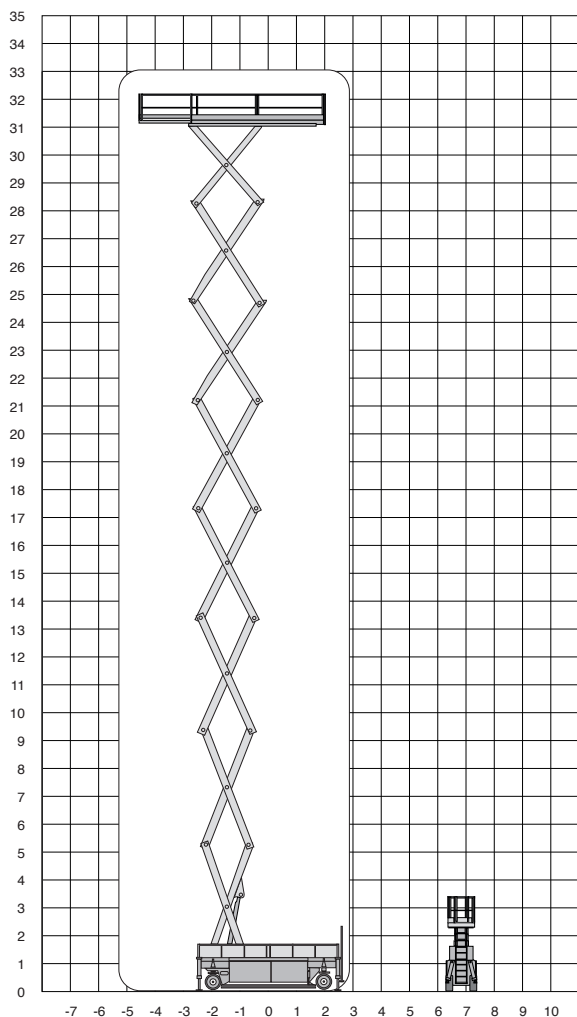

HOLLAND LIFT 330E14 4WDS/N SE

Werkhoogte
33,00 m

Technische specificaties

Platformhoogte	31,00 m
Werkhoogte	33,00 m
Max. hefvermogen	600 kg
Platformlengte/uitgeschoven	6,40 m/8,40 m
Platformverlenging	2,00 m
Platformbreedte	1,20 m
Max. scheefstand	1°
Hoogte (+leuning)	4,28 m
Hoogte (-leuning)	3,20 m
Stempels	ja
Banden	non-marking
Lengte	6,60 m

Breedte	1,40 m
Wielbasis	4,99 m
Bodemvrijheid	0,21 m
Rijsnelheid in-/uitgeschoven	2,8 km/h/ 0,5 km/h
Draaicirkel	4,04 m
Aandrijving	accu
Gewicht	24000 kg
Gebruik binnen en buiten	ja
Max. aantal pers. binnen	2
Max. aantal pers. buiten	2
Max. hellingshoek	25%
Rijdt op volle hoogte	ja
220V aansluiting	ja