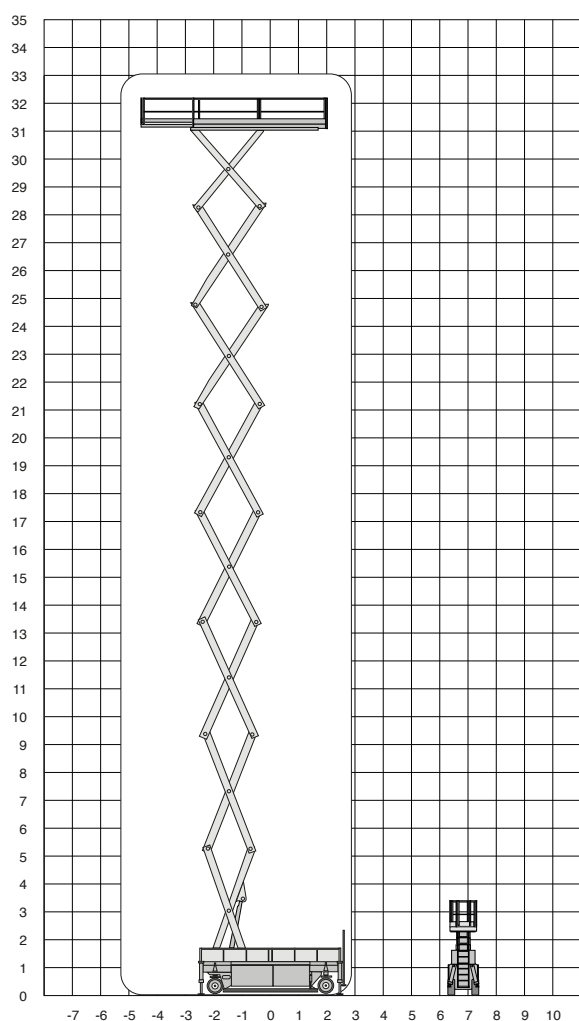

HOLLAND LIFT 330E14 4WDS/N SE

Werkhoogte
33,00 m

Technische specificaties

Platformhoogte	31,00 m
Werkhoogte	33,00 m
Max. hefvermogen	600 kg
Platformlengte/uitgeschoven	6,40 m/8,40 m
Platformverlenging	2,00 m
Platformbreedte	1,20 m
Max. scheefstand	1°
Hoogte (+leuning)	4,28 m
Hoogte (-leuning)	3,20 m
Stempels	nee
Banden	non-marking
Lengte	6,60 m

Breedte	1,40 m
Wielbasis	4,99 m
Bodemvrijheid	0,21 m
Rijsnelheid in-/uitgeschoven	2,8 km/h/ 0,5 km/h
Draaicirkel	4,04 m
Aandrijving	accu
Gewicht	24000 kg
Gebruik binnen en buiten	ja
Max. aantal pers. binnen	2
Max. aantal pers. buiten	2
Max. hellingshoek	25%
Rijdt op volle hoogte	ja
220V aansluiting	ja