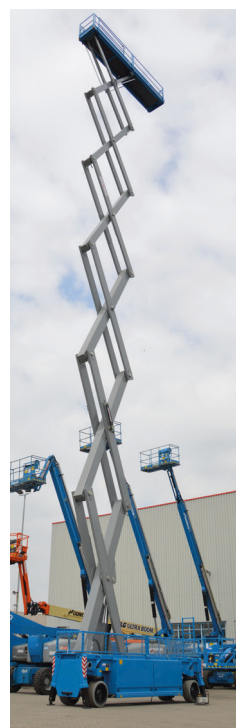

HOLLAND LIFT 330E14 4WDS/N SE

Werkhoogte
33,00 m

Technische specificaties

Platformhoogte	31,00 m
Werkhoogte	33,00 m
Max. hefvermogen	600 kg
Platformlengte/uitgeschoven	6,40 m/8,40 m
Platformverlenging	2,00 m
Platformbreedte	1,20 m
Max. scheefstand	1°
Hoogte (+leuning)	4,28 m
Hoogte (-leuning)	3,20 m
Stempels	nee
Banden	non-marking
Lengte	6,60 m

Breedte	1,40 m
Wielbasis	4,99 m
Bodemvrijheid	0,21 m
Rijsnelheid in-/uitgeschoven	2,8 km/h/ 0,5 km/h
Draaicirkel	4,04 m
Aandrijving	accu
Gewicht	24000 kg
Gebruik binnen en buiten	ja
Max. aantal pers. binnen	2
Max. aantal pers. buiten	2
Max. hellingshoek	25%
Rijdt op volle hoogte	ja
220V aansluiting	ja