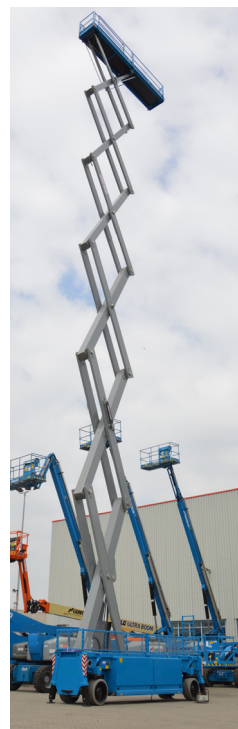

HOLLAND LIFT 330E14 4WDS/N SE

Werkhoogte
33,00 m

Technische specificaties

Platformhoogte	31,00 m
Werkhoogte	33,00 m
Max. hefvermogen	600 kg
Platformlengte/uitgeschoven	6,40 m/8,40 m
Platformverlenging	2,00 m
Platformbreedte	1,20 m
Max. scheefstand	1°
Hoogte (+leuning)	4,28 m
Hoogte (-leuning)	3,20 m
Stempels	ja
Banden	non-marking
Lengte	6,60 m

Breedte	1,40 m
Wielbasis	4,99 m
Bodemvrijheid	0,21 m
Rijsnelheid in-/uitgeschoven	2,8 km/h/ 0,5 km/h
Draaicirkel	4,04 m
Aandrijving	accu
Gewicht	24000 kg
Gebruik binnen en buiten	ja
Max. aantal pers. binnen	2
Max. aantal pers. buiten	2
Max. hellingshoek	25%
Rijdt op volle hoogte	ja
220V aansluiting	ja