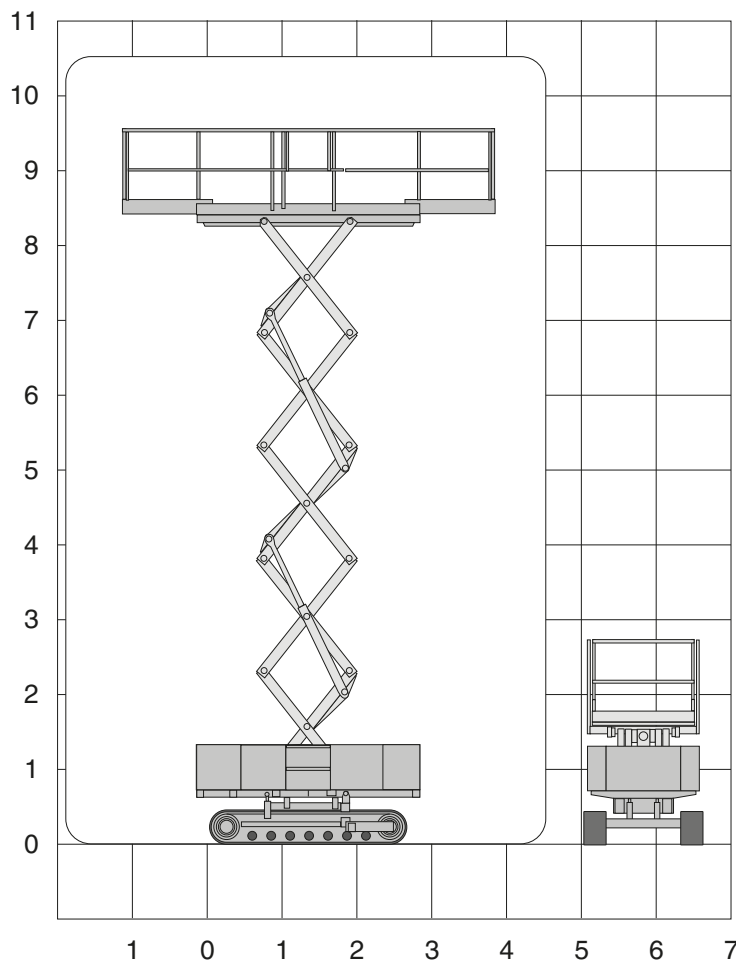

405 TS (TS105)

Technische specificaties

Platformhoogte	8,50 m
Werkhoogte	10,50 m
Max. hefvermogen	500 kg
Platformlengte/uitgeschoven	3,75 m/5,92 m
Platformverlenging	2,14 m
Platformbreedte	1,95 m
Hoogte (+leuning)	2,90 m
Hoogte (-leuning)	1,90 m
Stempels	nee
Banden	rupsband
Lengte	3,00 m
Breedte	1,60 m

Wielbasis	1,60 m
Rijsnelheid in-/uitgeschoven	2,2 km/h
Bodemvrijheid	0,35 m
Aandrijving	diesel
Gewicht	6540 kg
Gebruik buiten	ja
Gebruik binnen	nee
Max. aantal pers. buiten	2
Max. hellingshoek	40%
Rijdt op volle hoogte	ja